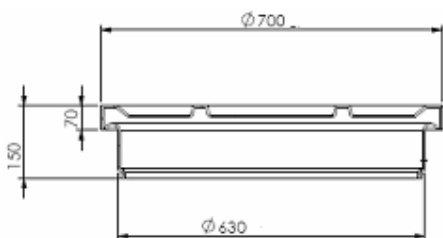

47901000008 - CAPAC CAMIN <KompactKIT> PEHD DN640-Dext700

Se utilizeaza la acoperirea caminelor de vizitare montate in spatii verzi.
 Este din polietilena si are culoarea GRI.

Se poate monta direct pe gura caminului sau pe PRELUNGIRE <aquaClean> L=600mm ,
 cod 48710000604.

Dimensiuni si forma:

47901000006 - CAPAC CAMIN <KompactKIT> PEHD DN640-Dext800

Se utilizeaza la acoperirea caminelor de vizitare montate in spatii verzi.
 Este din polietilena si are culoarea GRI.

Se poate monta:

Dimensiuni si forma: