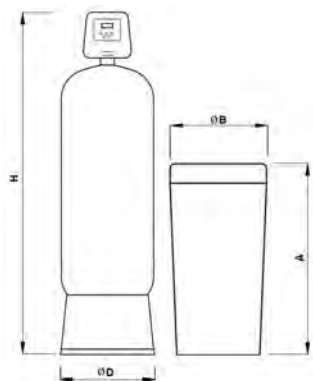

Reduc duritatea din apă eliminând riscul depunerilor de calcar.

Tip	Debit maxim [m³/h]	Material filtrant [l]	Rezervor sare [kg]	Capacitate ciclica = m³ x °G	Cod
SOFT 75 SIMPLEX	3,5	75	115	225	AQUA09111075035
SOFT 100 SIMPLEX	4,0	100	155	300	AQUA09111100040
SOFT 125 SIMPLEX	5,0	125	155	375	AQUA09111125050
SOFT 175 SIMPLEX	6,0	175	290	525	AQUA09111175060
SOFT 225 SIMPLEX	7,0	225	290	675	AQUA09111225070

* - produs pe bază de comandă

Avantaje:

Stațiile de dedurizare Soft Simplex C sunt echipamente fiabile de înaltă calitate dotate cu vană și rășină DOWEX™-HCRS/S care prin eliminarea durității apei:

- reduc consumul de detergenți;
- reduc consumul de energie;
- mențin sau prelungesc durata de viață a instalațiilor, a mașinii de spălat rufe sau vase, a centralei termice sau boilerului etc;
- elimină costurile cu reparațiile generate de daunele provocate de duritatea apei;
- previn albirea bateriilor, chiuvetelor și a obiectelor sanitare în contact cu apa.

Atenție!

- Stațiile au nevoie de conectare la canalizare.
- Proiectate pentru a fi montate în incinte protejate de îngheț, temperaturi excesive.
- Vor fi folosite NUMAI pentru circuitele de alimentare cu apă rece.
- Unde apa este nesigură din punct de vedere microbiologic sau unde calitatea apei este necunoscută, este necesară o analiză a apei precum și dezinfectarea instalației și a sursei de apă. În această situație se recomandă contactarea unui specialist.

Tip	H [cm]	øD [cm]	A [cm]	ø B [cm]	Masa [kg]	Cod
SOFT 75 SIMPLEX	158,5	33,5	87,5	46,0	79	AQUA09111075035
SOFT 100 SIMPLEX	186,0	37,0	95,0	51,6	105	AQUA09111100040
SOFT 125 SIMPLEX	189,0	41,5	95,0	51,6	129	AQUA09111125050
SOFT 175 SIMPLEX	190,5	49,5	127,5	74,0	187	AQUA09111175060
SOFT 225 SIMPLEX	190,5	56,0	127,5	74,0	231	AQUA09111225070

* - produs pe bază de comandă