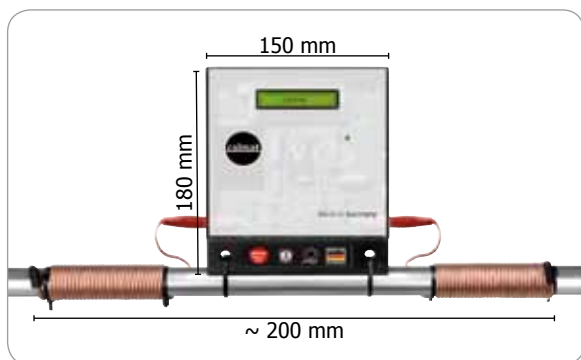

calmat

- ✓ Solutie eco-friendly impotriva depunerilor de calcar si a formarii ruginii
- ✓ Pastreaza curate tevile/conductele si aparatele electrocasnice
- ✓ Actioneaza indiferent de tipul materialului din care este facuta teava – fier, cupru, plastic, otel
- ✓ Protejeaza intreaga instalatie
- ✓ Instalare facila, fara demontarea tevilor
- ✓ 3 ani de garantie internationala

Capacitate 3 m³/h

Diametrul maxim al tevii 1½" (38 mm)

Tensiune 24 Volt

Putere 4.3 Watt

Cabluri de impuls 2 x 3 m

Alimentare cu energie 100 - 240 V~ (50/60 Hz)

Iesire 2 x capacitive

Domeniu de frecventa 3 - 32 KHz

Dimensiuni (ale unitatii principale) 150/180/50 mm

Spatiu necesar pentru montare 200 mm

Limbi de comunicare programe 8

Programe 4

calmat este alegerea perfecta pentru apartamente si locuinte individuale. Este utilizat deasemeni in circuitele cu apa ale instalatiilor de conditionare a aerului si la schimbatoarele de caldura ale instalatiilor de preparare a apei calde. Protejeaza instalatii ale caror conducte au pana la 1½" (38 mm).

Set de livrare

- 1 un aparat electronic calmat
- 2 cabluri de impuls calmat Impulse
- 1 cablu de alimentare cu curent electric
- 6 clipsuri de prindere a cablurilor
- o brosură a produsului
- 1 card de garantie

Dimensiuni de gabarit ale coletului (brut)

1 calmat = 1.0 kg

Livrate in pachete de cate 10 bucati

Greutate: 10 kg

Dimensiuni: 56 x 30 x 30 cm