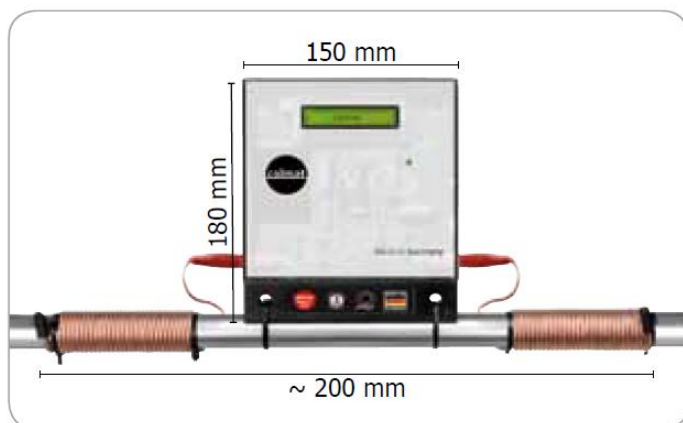

FIȘĂ TEHNICĂ

DISPOZITIV ELECTRONIC <aquaPUR> ANTICALCAR CALMAT

Dmin.1/2"-Dmax.1"1/2

1. Domeniu de utilizare

- Dispozitivul Calmat este utilizat în circuitele cu apă ale instalațiilor de condiționare a aerului și la schimbătoarele de căldură ale instalațiilor de preparare a apei calde din incinta apartamentelor și locuințelor individuale, cu scopul de a:
 - ✓ Reduce depunerile de calcar de pe pereții țevilor și din interiorul echipamentelor de uz casnic și industrial.
 - ✓ Igienizării instalației, prin eliminarea depozitelor de calcar de pe instalații.

2. Caracteristici tehnice

- Modul de funcționare:

În timpul utilizării dispozitivului sunt emise în apă impulsuri electrice de înaltă frecvență, acestea având rolul de a schimba structura cristalelor de calcar într-o formă cilindrică cu aderența redusă. În acest proces se produce o cantitate mică de acid carbonic care este un solvent natural al calcarului și care există și în natură. Acidul carbonic rezultat reduce încet și ușor depunerile de calcar și rugină existente în instalații.

Capacitate	3 m ³ /h
Diametrul maxim al țevii	1 ½" (40mm)
Tensiune	24 Volt
Putere	4.3 Watt
Cabluri de impuls	2 x 3 m
Alimentare cu energie	100 – 240 V – (50/60 HZ)
Ieșire	2 x capacitive
Domeniu de frecvență	3 – 32 KHz
Dimensiuni (ale unității principale)	150/180/50 mm
Spațiu necesar pentru montare pe țeavă	200 mm
Limbi de comunicare programe	8
Programe	4
Cod	87000104050

Capacitate 3 m³/h

Diametrul maxim al tevii 1½" (38 mm)

Tensiune 24 Volt

Putere 4.3 Watt

Cabluri de impuls 2 x 3 m

Alimentare cu energie 100 - 240 V~ (50/60 Hz)

Iesire 2 x capacitive

Domeniu de frecventa 3 - 32 KHz