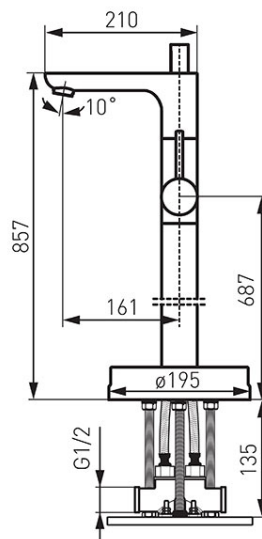

Cod: BF11F

Fiesta - Baterie cadă-duș cu montaj pe pardoseală, cu set de duș inclus

- baterie reversibilă stânga-dreapta
- cartuş ceramic de 40 mm
- comutator automat cadă-duș
- aerator M28X1
- pară duș metalică cu 1 funcție: ploaie
- furtun flexibil pentru duș cu împletitură metalică cu lungime de 150 cm
- racorduri alimentare din pardoseală 1/2
- clasă acustică II/I
- clasă de debit C/B
- crom
- garanție: 5 ani