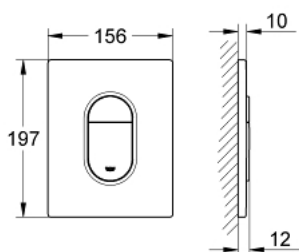

38 844 000 ARENA COSMOPOLITAN PLACĂ DE ACȚIONARE

DESCRIEREA PRODUSULUI

- Colour: cromat
- pentru acționare cu dublă spălare sau start & stop
- pentru ventil de evacuare pneumatic AV1
- instalare verticală
- 156 x 197 mm
- fabricat din ABS
- GROHE Water Saving tehnologie pentru reducerea consumului de apă
- suprafață GROHE Long-Life
- se utilizează în combinație cu rezervoarele Rapid SL și Uniset GD 2
- for use with Rapid SLX please order shaft 66 791 000 (sold separately)

38 844 000 ARENA COSMOPOLITAN PLACĂ DE ACȚIONARE

PIESE DE SCHIMB , septembrie 2009 – now

1: placă cu acționare de sus vs. buton de acționare (Spare part-nr. 42378000)

2: șurub (Spare part-nr. 6636200M)

3: Cadru de montaj (Spare part-nr. 43207000)