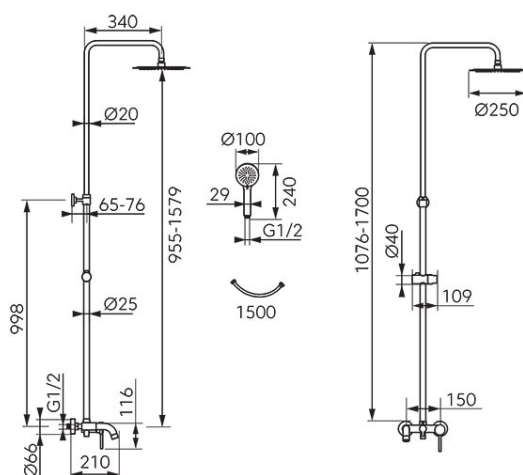

Cod: NP79-BFI13U

Feista - Sistem de duș cu baterie pentru cadă-duș, crom

- Duș fix:
- cap duș rotund din metal cu diametrul 250 mm și unghi de rotație reglabil ($\pm 15^\circ$)
- bară metalică de duș, lungime reglabilă 1076 - 1700 mm
- înălțime reglabilă a setului de duș- ajustarea înălțimii setului la înălțimea proprie
- distanță reglabilă față de perete
- Ferro Easy Clean - sistem de îndepărtare ușoară a depunerilor de calcar
- Duș mobil:
- diametru pară de duș 100 mm
- pară de duș cu 3 funcții: ploaie, masaj, mixt
- suport duș mobil culisant cu unghi reglabil pentru para de duș
- Ferro Easy Clean - îndepărtare ușoară a depunerilor de calcar
- furtun de duș PVC 150 cm
- Baterie cadă-duș:
- cartuș ceramic
- comutator ceramic cu suport metalic 3 funcții: duș fix, duș mobil, cadă
- montare pe perete
- racord excentric 1/2" distanță 150 ± 20 mm
- racord duș fix - montaj superior
- racord duș mobil 1/2"- montaj inferior
- clasă de debit S/Z/Z
- crom