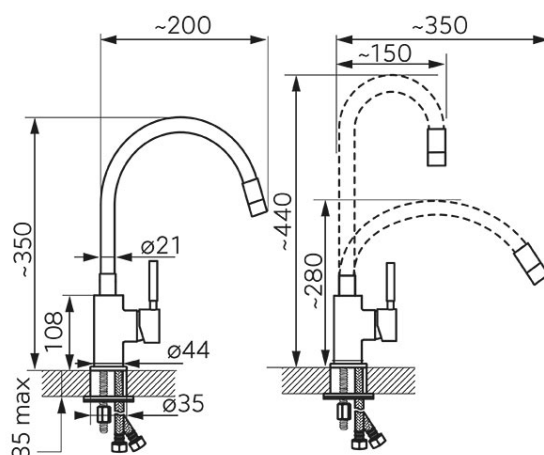

**Cod: BZA4BSSG**

Zumba Inox - Baterie stativă bucatărie cu pipă flexibilă, auriu periat/negru

- cartuş ceramic
- montare cu un singur orificiu
- posibilitate de a modela forma pipei
- posibilitate de a înlocui pipa cu una de o altă culoare
- distanță reglabilă a pipei: 20 - 43,9 cm
- înălțime reglabilă a pipei: 27,4 - 41,8 cm
- aerator M22x1
- racorduri flexibile de conectare 3/8" - M10x1
- corp robust din oțel inoxidabil
- auriu periat/negru