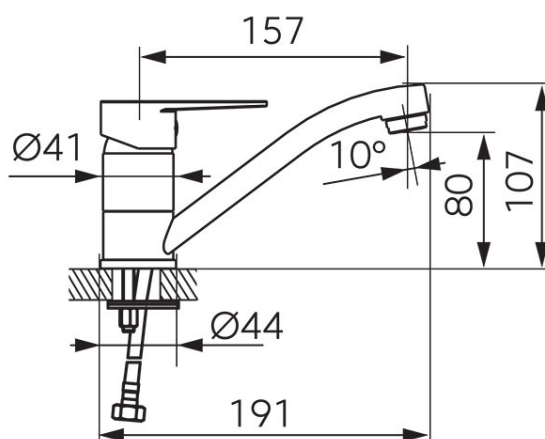

Cod: BTR2ABL

Ritto Black - Baterie stativă lavoar cu pipă pivotantă, negru mat

- cartuş ceramic de 35 mm
- montare cu un singur orificiu
- aerator M24x1
- pipă pivotantă
- racorduri flexibile de conectare 3/8" - M10x1
- clasă acustică N
- clasă de debit A
- negru mat
- garanție: 5 ani