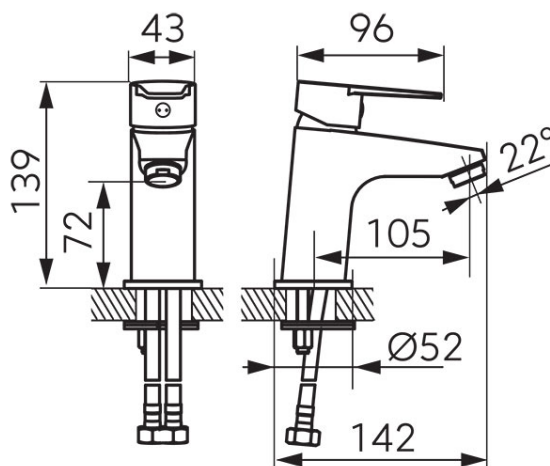

Cod: BTR2BL

Ritto Black - Baterie stativă lavoar, negru mat

- cartuș ceramic de 35 mm
- montare cu un singur orificiu
- aerator M24x1
- ventil de scurgere de tip click-clack
- racorduri flexibile de conectare 3/8" - M10x1
- clasă acustică II
- clasă de debit A
- negru mat
- garanție: 5 ani