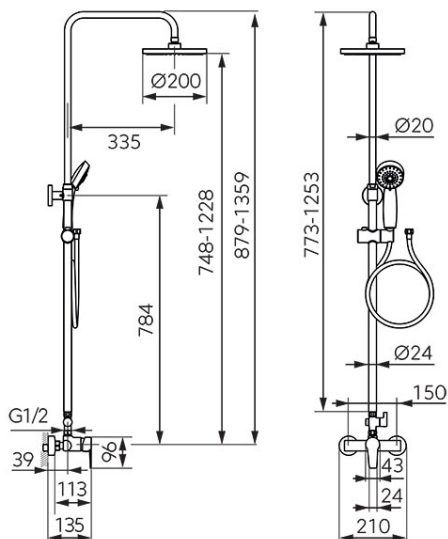

**Cod: NP84-BTR7U**

Ritto - Sistem de duș cu baterie duș, crom

- Duș fix:
- cap duș rotund cu diametrul 200 mm și unghi de rotație reglabil ( $\pm 15^\circ$ )
- bară metalică de duș cu lungime reglabilă între 748 - 1228 mm
- fixare ajustabilă pe înălțime
- distanță reglabilă în adâncime pentru un montaj corect
- FerroEasyClean - sistem de îndepărtare ușoară a depunerilor de calcar
- Duș mobil:
- diametru pară duș: 83 mm
- pară duș cu 3 funcții: ploaie puternică, masaj și mixt
- FerroEasyClean - sistem de îndepărtare ușoară a depunerilor de calcar
- suport duș mobil culisant cu unghi reglabil pentru para de duș
- furtun de duș cu împletitură metalică 150 cm
- racord furtun 1/2"
- Baterie duș:
- comutator fabricat din alamă
- cartuș ceramic
- montare pe perete
- racord excentric 1/2"
- distanță 150  $\pm$  20 mm
- racord duș 1/2" - ieșire superioară
- clasă acustică A
- clasă de debit S
- crom